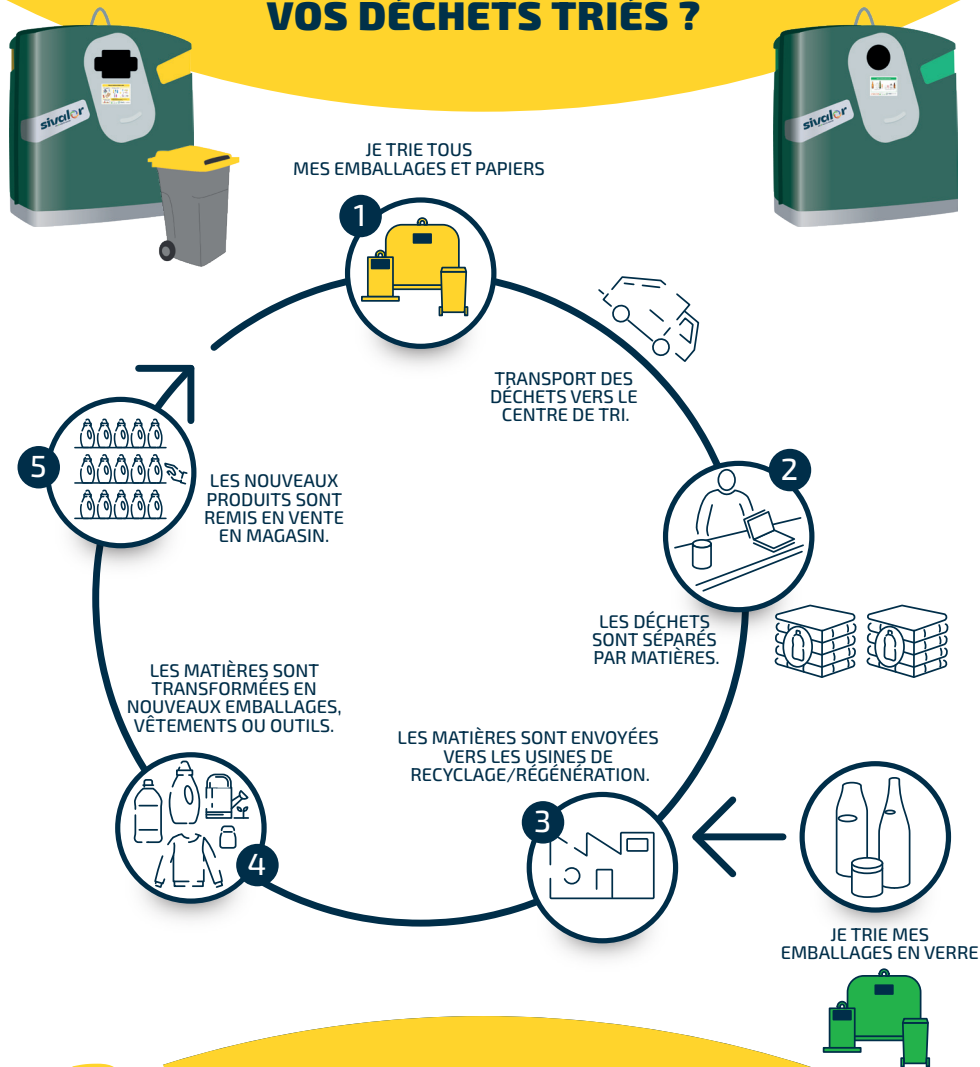

QUE DEVIENNENT VOS DÉCHETS TRIÉS ?

**+ d'emballages triés,
c'est + de matières à recycler**

sivalor
AIN ■ HAUTE-SAVOIE

Accélérateur de valorisation !

GUIDE DU TRI

Syndicat Intercommunal de **VALOR**isation

TOUS LES EMBALLAGES ET TOUS LES PAPIERS

COMPOST

DÉCHÈTERIE

PAPERS ET EMBALLAGES EN CARTON

EMBALLAGES EN MÉTAL, MÊME LES PETITS

EMBALLAGES EN PLASTIQUE

HERBE, FEUILLES, FLEURS FÂNÉES, ÉPLUCHURES ...

SACHETS DE THÉ, FILTRES À CAFÉ ...

PAIN, COQUILLES D'ŒUFS ...

GROS CARTONS, PETITS ÉLECTROMÉNAGERS

PILES, AMPOULES

LES BONS GESTES DE TRI

- 1 BIEN LES VIDER, SANS LES LAVER.
- 2 LES SÉPARER LES UNS DES AUTRES ET SANS SAC.

RETROUVEZ LES CONSIGNES DE TRI SUR L'APPLI CITEO

TOUS LES EMBALLAGES EN VERRE

BOUTEILLES, FLACONS, BOCAUX ET POTS

LES ORDURES MÉNAGÈRES

VAISSELLE CASSÉE

OBJETS DIVERS

MOUCHOIRS, ESSUIE TOUT...

COUCHES, MASQUES...

LES ASTUCES